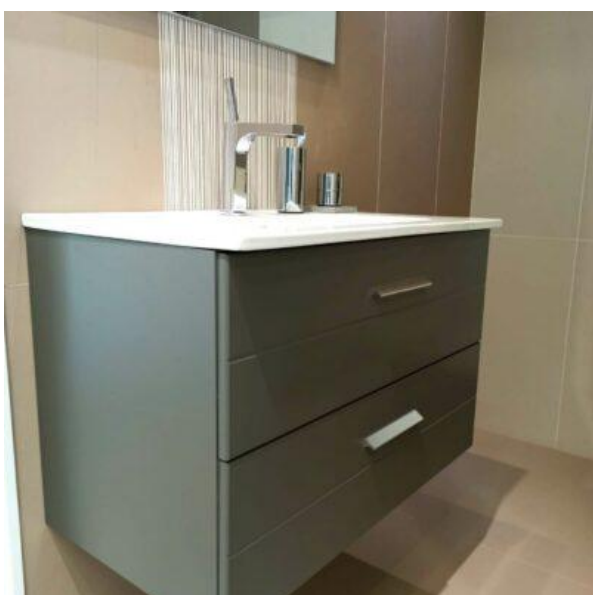

ASPEN HAVANA

15,99€

GRES PORCELLANATO EFFETTO LEGNO

MISURE: 170 X 20 CM

RIGO

340 €

STRUTTURA IN BIANCO LUCIDO + SPECCHIO
E FARETTO

RIGO

370€

STRUTTURA IN QUARZO OPACO + SPECCHIO
E FARETTO

GRACE

530€

STRUTTURA IN QUERCIA NATURALE DA 100
CM + COLONNA DA 60 CM + SPECCHIO E
FARETTO

MAYA

395€

STRUTTURA IN CRETA OPACO DA 100 CM +
SPECCHIO E FARETTO